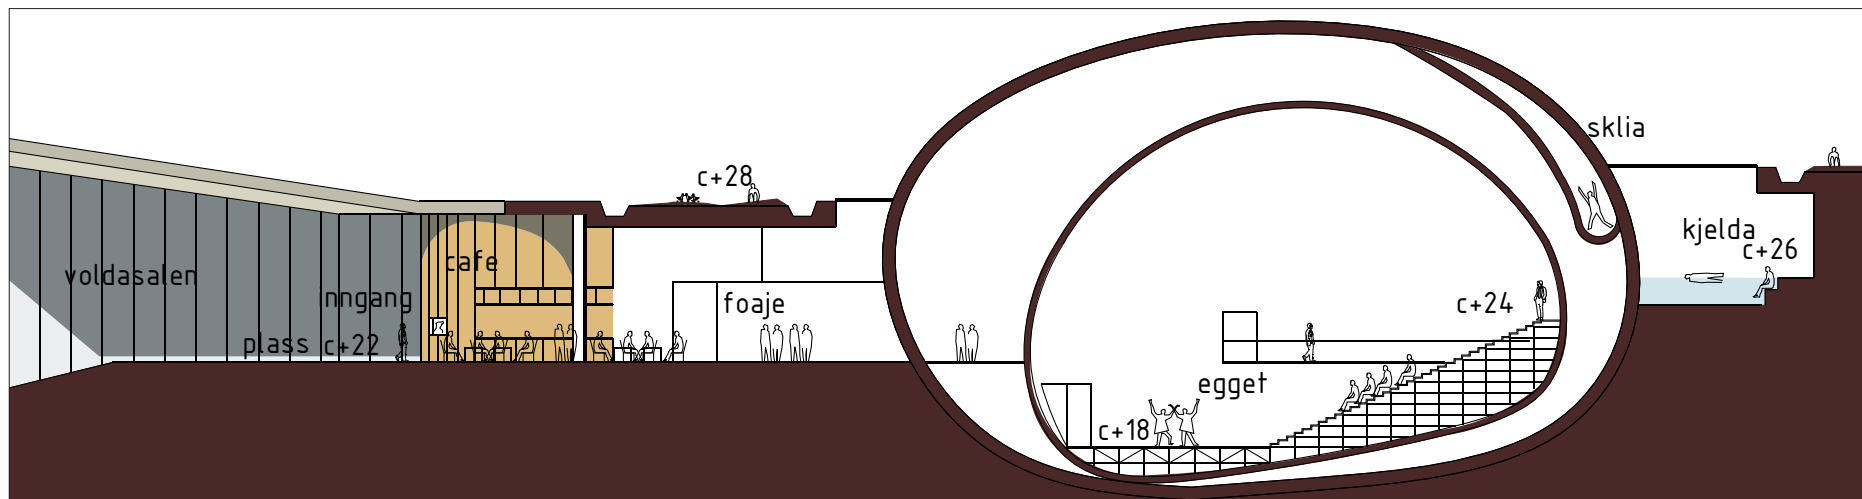

Meir enn  
bygge-  
varer og  
trelast

Brillekonto utan ekstra kostnad

**interoptik**

Tlf. 70 07 60 19  
Halkjelsgt. 20, Volda

Nymark

\* Egger vert noko av det spesielle i innOvata-senteret. No har Lindberg Lyd meldt si interesse, nyleg Grammy-nominert, og vil lage Egget til meir enn ein konsertsal.